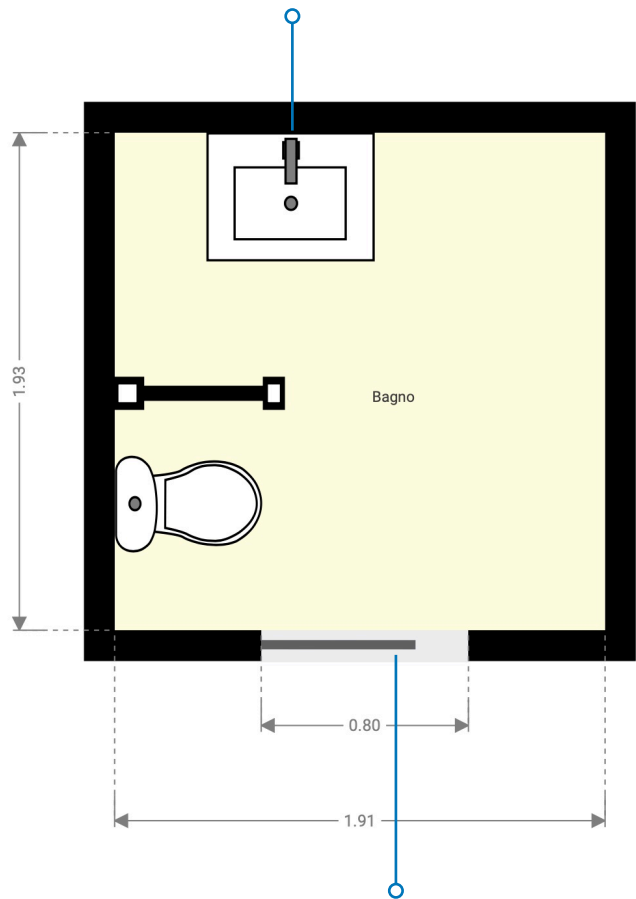

### **Ristorante**

Il ristorante dispone di uno spazio all'interno e anche di un'ampia terrazza esterna.

All'interno del ristorante, per accedere ad una parte della sala, è presente un gradino di cm 13.

La porta d'ingresso è di cm 95. I tavoli hanno altezza da terra di 67 cm.

E' possibile concordare, al momento della prenotazione, menù adeguati alle diverse esigenze.

## Servizio igienico ristorante

- Lavabo sospeso
- altezza da terra cm 75

- Maniglione ribaltabile
- Spazio a sinistra del wc 86 cm
- Altezza wc 50 cm

- Apertura porta cm 80