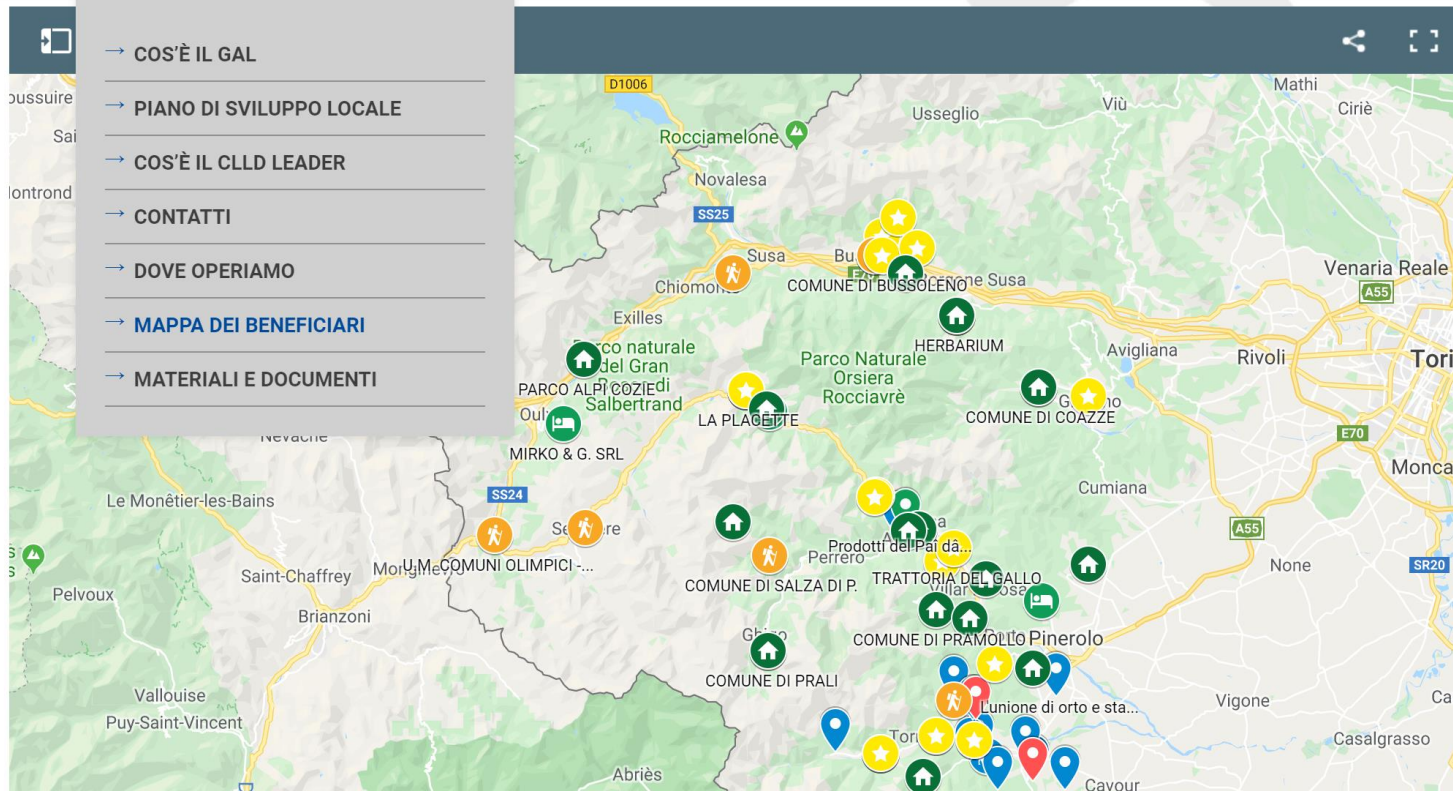

La mappa dei beneficiari del GAL EVV

G.A.L. Escartons e Valli Valdesi s.r.l.

Home Newsletter Punto informativo Contatti Accedi

Cerca ...

IL GAL

PROGETTI INTERNAZIONALI

BANDI

AVVISI E CONCORSI

NEWS

AREA SVILUPPO PROGETTI

ACCEDI

→ COS'È IL GAL

→ PIANO DI SVILUPPO LOCALE

→ COS'È IL CLLD LEADER

→ CONTATTI

→ DOVE OPERIAMO

→ MAPPA DEI BENEFICIARI

→ MATERIALI E DOCUMENTI

Gli storytelling dei beneficiari GAL

Lucia Guglielminotti - Roulotte La Cincia - op. 6.2.1

[LaCincia Bussoleno](#)

Osella&Bourlot snc - Le Petit Fenestrelle
op 6.4.2a

[Herbarium Villarfocchiardo](#)