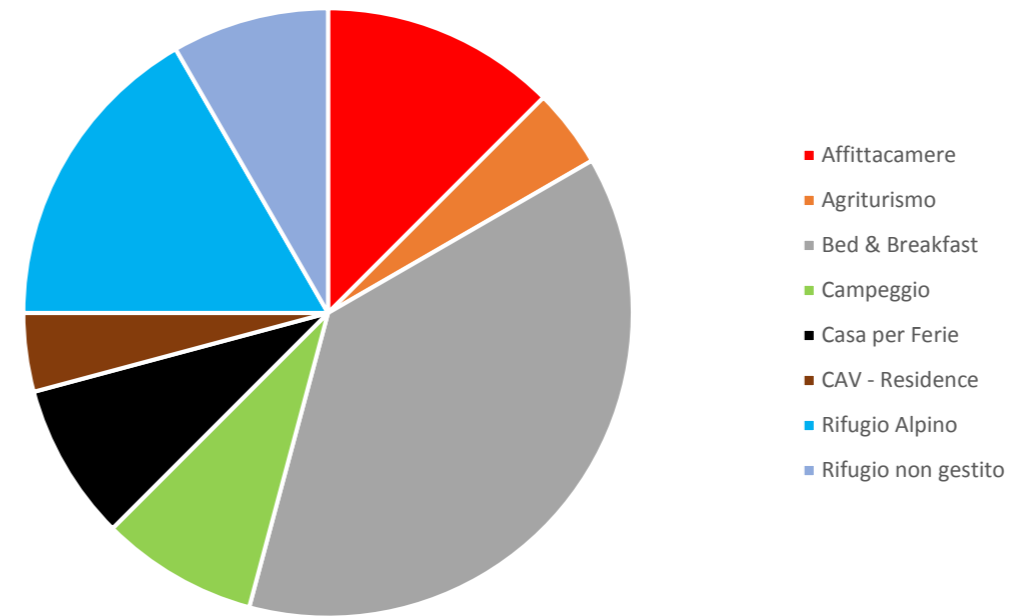

Strutture extra alberghiere Bassa Valle di Susa 2018