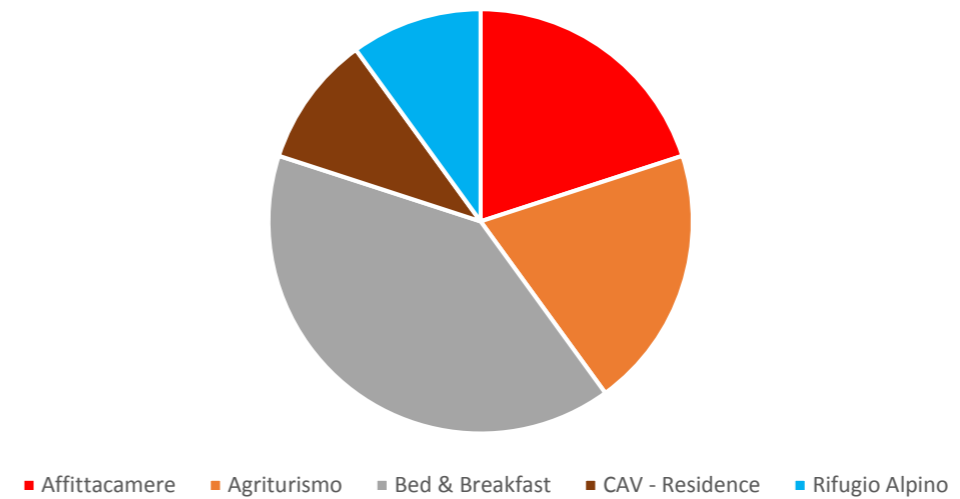

Strutture extra alberghiere Pinerolese 2018