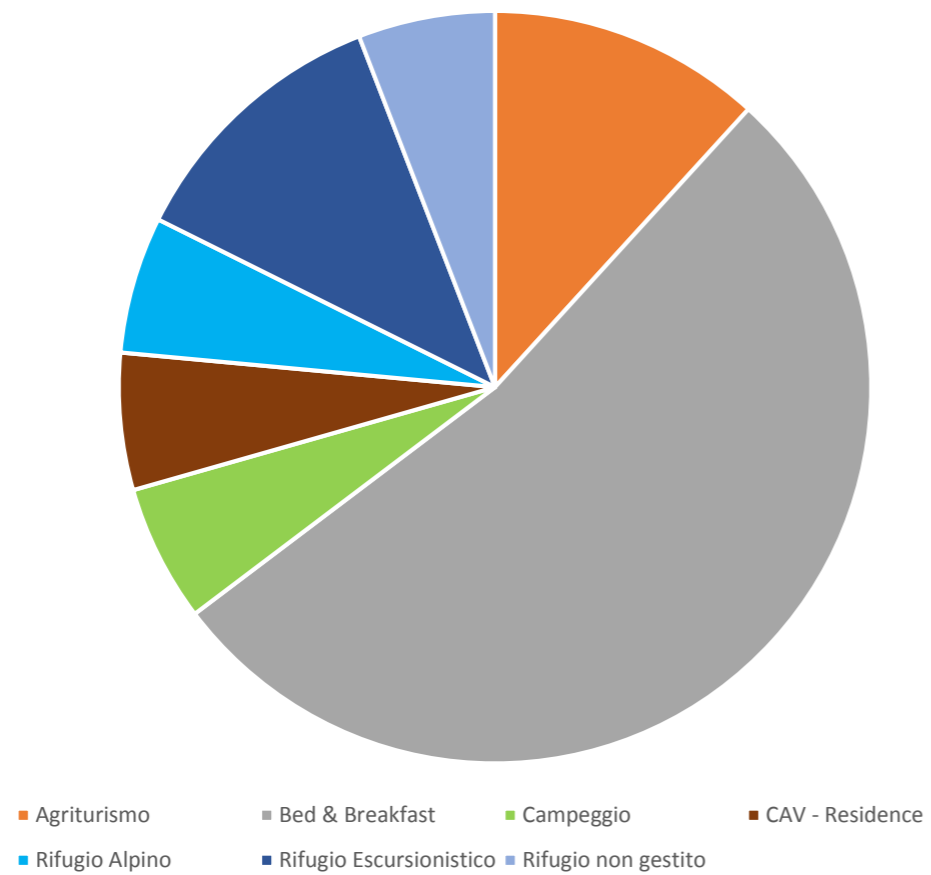

	Val Sangone	Rifugio non gestito	1	1	12	1	1	12
	Val Sangone		17	76	233	18	80	263
		Affittacamere	6	22	53	7	26	58
		Agriturismo	10	42	111	12	51	135
		Alloggi Vacanze	1	1	3	1	1	3
		Bed & Breakfast	12	29	60	13	33	66
		Bivacco Fisso	1	1	4			
		Campeggio	5	475	1.472	5	475	1.472
		Casa per Ferie	7	196	474	7	196	470
		CAV - Residence	9	63	199	12	72	231
		Ostello per la gioventu	2	35	104	2	35	104
		Rifugio Alpino	6	44	208	6	40	200
		Rifugio Escursionistico	2	9	30	1	6	18
		Rifugio non gestito	4	4	23	4	4	23
	Valli Chisone e G.		65	921	2.741	70	939	2.780
Extra alberghiero	Totale area GAL	Totale area GAL	317	4.758	13.604	316	4.661	13.222
TOTALE AREA GAL alberghiero + estralberghiero			475	9.870	26.664	484	9.975	26.844

Strutture extra alberghiere Alta Valle di Susa 2018

Strutture extra alberghiere Bassa Valle di Susa 2018

Strutture extra alberghiere Pinerolese 2018

Strutture extra alberghiere Val Cenischia 2018

Strutture extra alberghiere Val Pellice 2018

Strutture extra alberghiere Val Sangone 2018

Strutture extra alberghiere Valli Chisone e Germanasca 2018