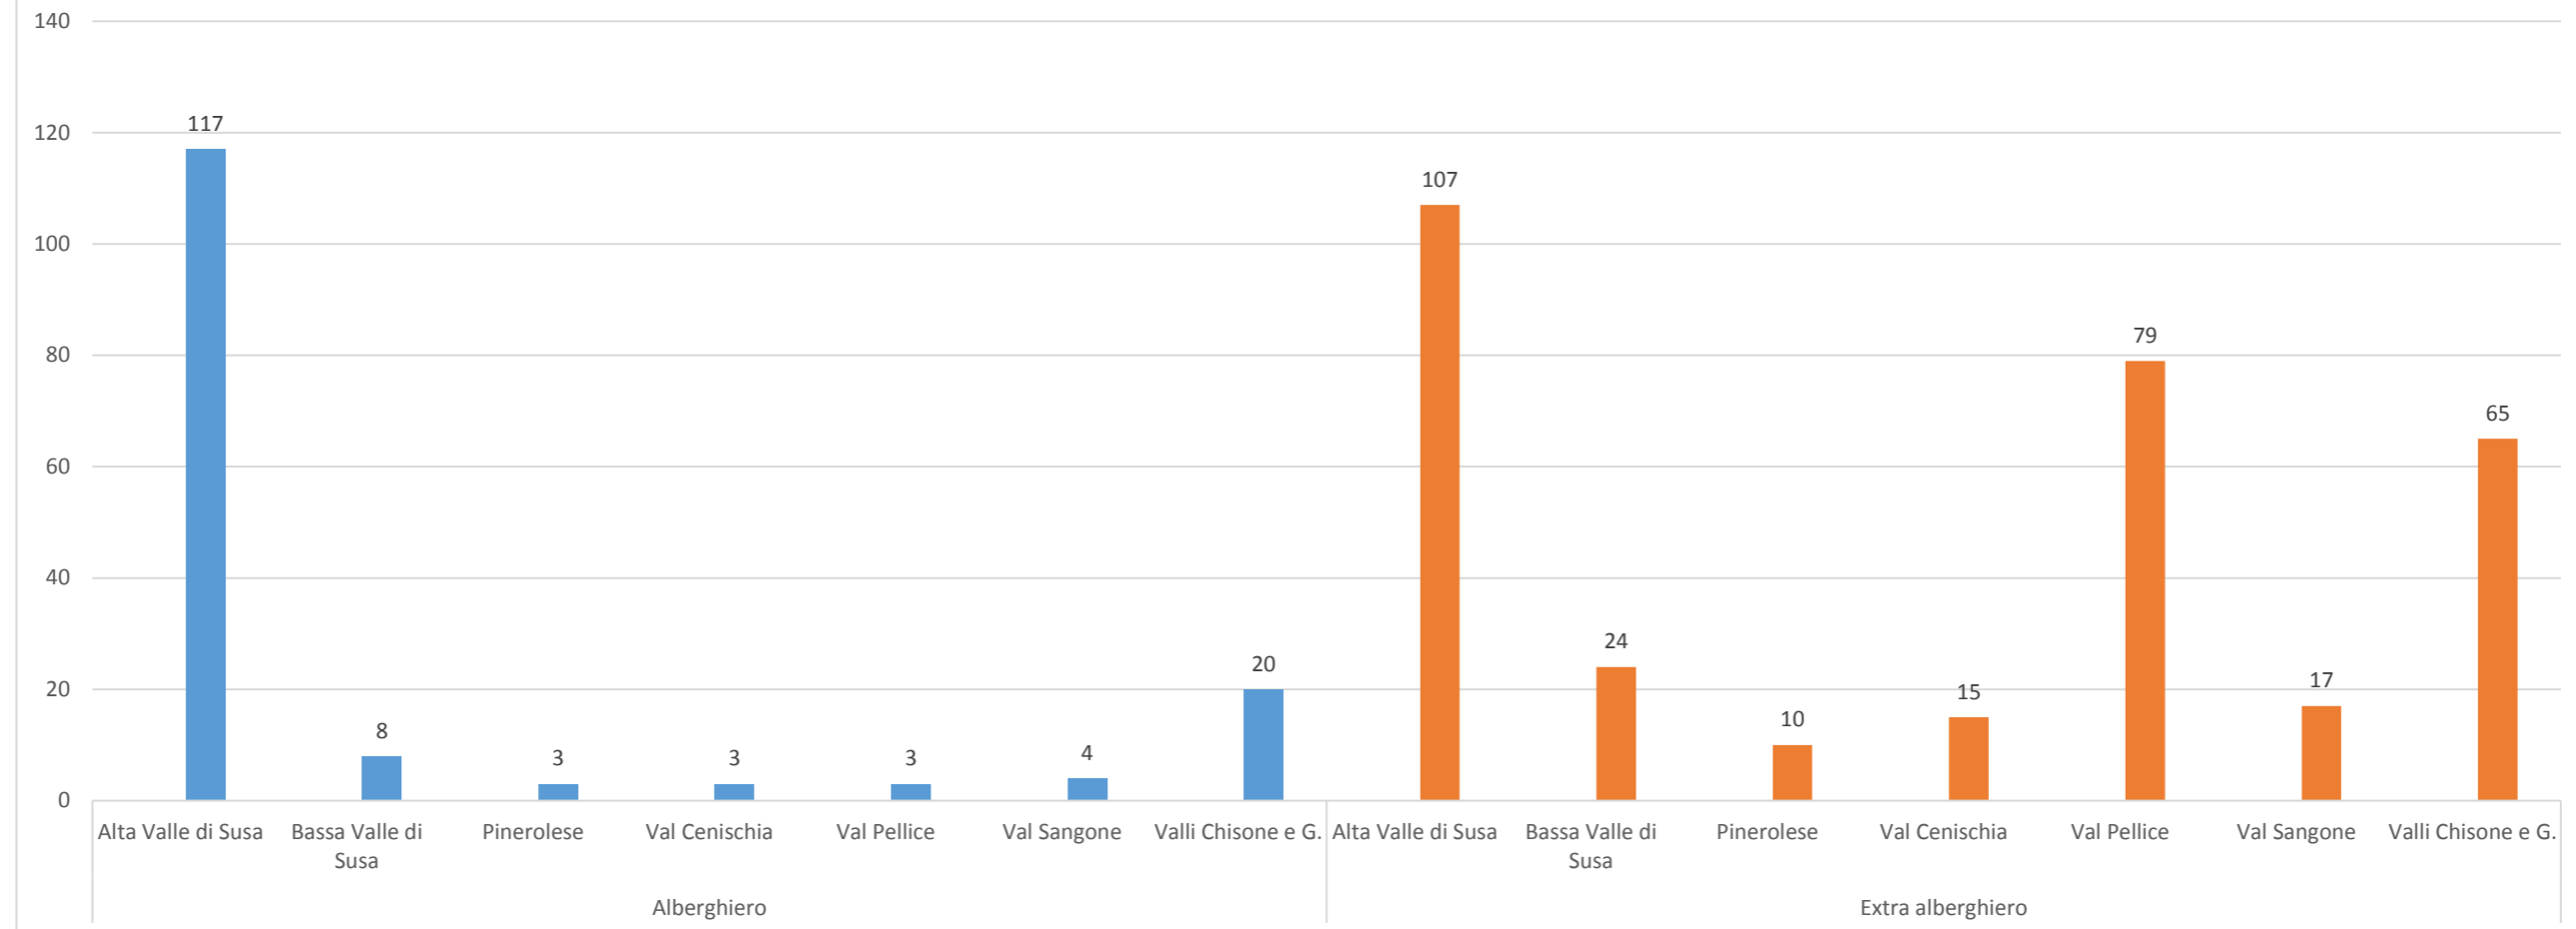

Comparto alberghiero / extra alberghiero per valle 2018

	Valle	Qualifica	2018			2015			
			Strutture	Camere	Letti	Strutture	Camere	Letti	
Alberghiero	Alta Valle di Susa	Albergo	103	3.630	8.850	107	3.658	8.857	
	Alta Valle di Susa	Albergo Residenziale	14	591	2.022	14	711	2.463	
	Alta Valle di Susa		117	4.221	10.872	121	4.369	11.320	
	Bassa Valle di Susa	Albergo	8	80	158	9	86	168	
	Bassa Valle di Susa		8	80	158	9	86	168	
	Pinerolese	Albergo	2	57	116	3	65	133	
	Pinerolese	Albergo Residenziale	1	12	18	2	29	68	
	Pinerolese		3	69	134	5	94	201	
	Val Cenischia	Albergo	3	36	73	3	36	73	
	Val Cenischia		3	36	73	3	36	73	
	Val Pellice	Albergo	3	32	61	4	39	76	
	Val Pellice		3	32	61	4	39	76	
	Val Sangone	Albergo	4	83	142	6	170	315	
	Val Sangone		4	83	142	6	170	315	
	Valli Chisone e G.	Albergo	19	584	1.602	19	513	1.451	
	Valli Chisone e G.	Albergo Residenziale	1	7	18	1	7	18	
	Valli Chisone e G.		20	591	1.620	20	520	1.469	
	Alberghiero	Totale area GAL	Totale area GAL	158	5.112	13.060	168	5.314	13.622