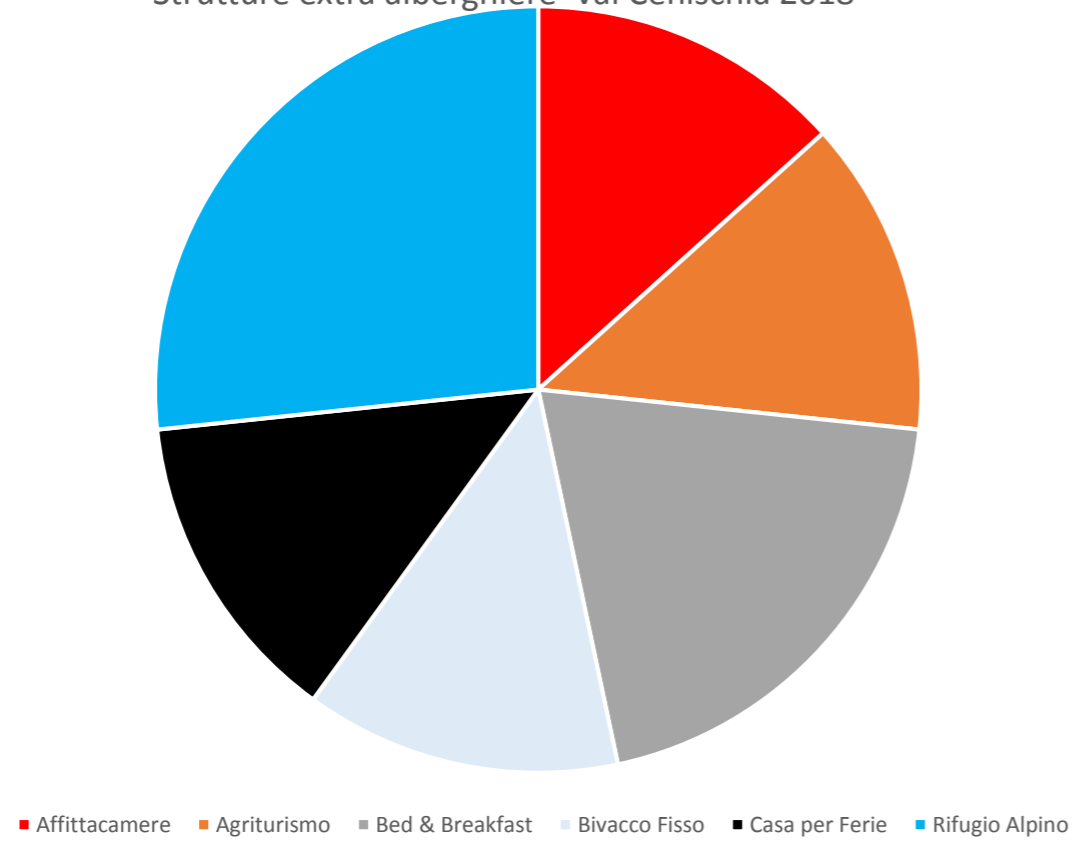

	Val Sangone	Rifugio non gestito	1	1	12	1	1	12
	Val Sangone		17	76	233	18	80	263
		Affittacamere	6	22	53	7	26	58
		Agriturismo	10	42	111	12	51	135
		Alloggi Vacanze	1	1	3	1	1	3
		Bed & Breakfast	12	29	60	13	33	66
		Bivacco Fisso	1	1	4			
		Campeggio	5	475	1.472	5	475	1.472
		Casa per Ferie	7	196	474	7	196	470
		CAV - Residence	9	63	199	12	72	231
		Ostello per la gioventu	2	35	104	2	35	104
		Rifugio Alpino	6	44	208	6	40	200
		Rifugio Escursionistico	2	9	30	1	6	18
		Rifugio non gestito	4	4	23	4	4	23
	Valli Chisone e G.		65	921	2.741	70	939	2.780
Extra alberghiero	Totale area GAL	Totale area GAL	317	4.758	13.604	316	4.661	13.222
TOTALE AREA GAL alberghiero + estralberghiero			475	9.870	26.664	484	9.975	26.844

Strutture extra alberghiere Alta Valle di Susa 2018

Strutture extra alberghiere Bassa Valle di Susa 2018

Strutture extra alberghiere Pinerolese 2018

Strutture extra alberghiere Val Cenischia 2018

Strutture extra alberghiere Val Pellice 2018

Strutture extra alberghiere Val Sangone 2018

Strutture extra alberghiere Valli Chisone e Germanasca 2018