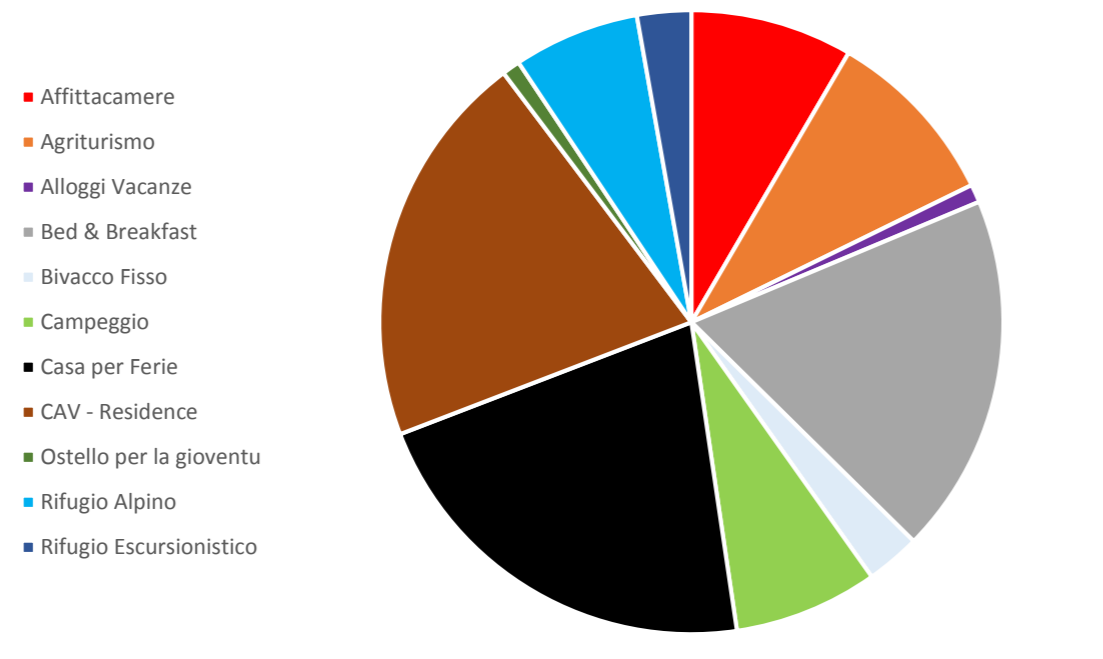

Val Sangone	Rifugio non gestito	1	1	12	1	1	12
	Val Sangone		17	76	233	18	80	263
		Affittacamere	6	22	53	7	26	58
		Agriturismo	10	42	111	12	51	135
		Alloggi Vacanze	1	1	3	1	1	3
		Bed & Breakfast	12	29	60	13	33	66
		Bivacco Fisso	1	1	4			
		Campeggio	5	475	1.472	5	475	1.472
		Casa per Ferie	7	196	474	7	196	470
		CAV - Residence	9	63	199	12	72	231
		Ostello per la gioventu	2	35	104	2	35	104
		Rifugio Alpino	6	44	208	6	40	200
		Rifugio Escursionistico	2	9	30	1	6	18
		Rifugio non gestito	4	4	23	4	4	23
	Valli Chisone e G.		65	921	2.741	70	939	2.780
Extra alberghiero	Totale area GAL	Totale area GAL	317	4.758	13.604	316	4.661	13.222
TOTALE AREA GAL alberghiero + estralberghiero			475	9.870	26.664	484	9.975	26.844

Strutture extra alberghiere Alta Valle di Susa 2018