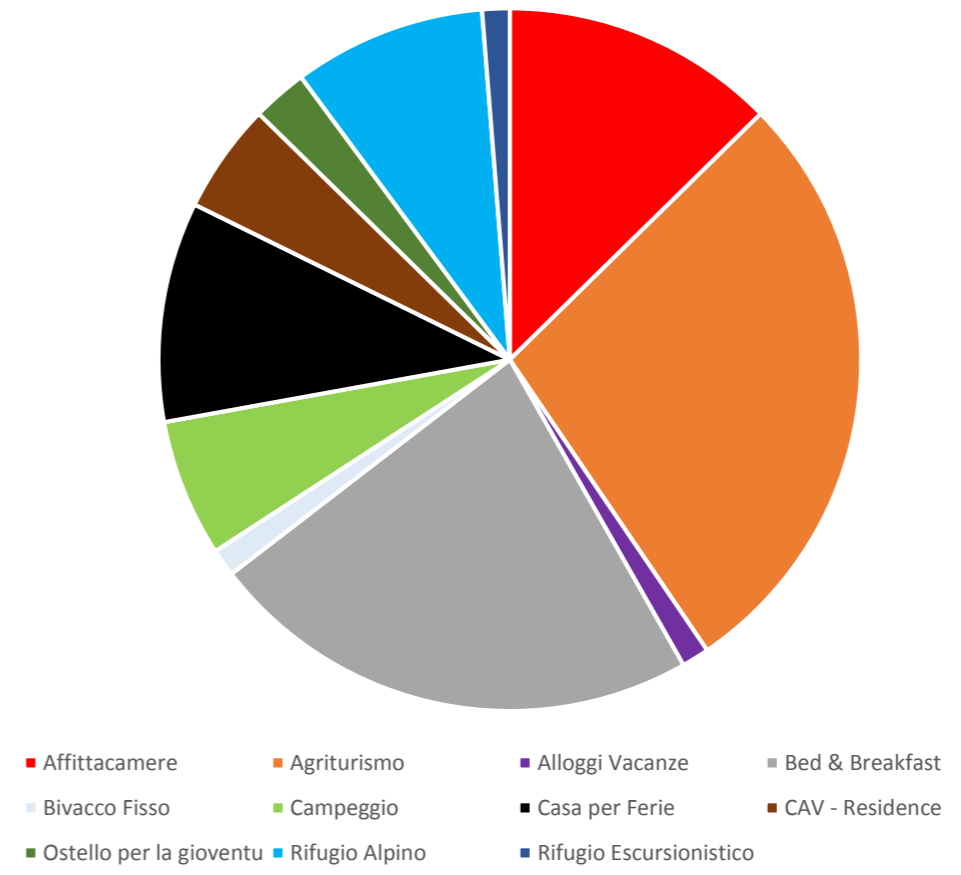

	Val Sangone	Rifugio non gestito	1	1	12	1	1	12
	Val Sangone		17	76	233	18	80	263
		Affittacamere	6	22	53	7	26	58
		Agriturismo	10	42	111	12	51	135
		Alloggi Vacanze	1	1	3	1	1	3
		Bed & Breakfast	12	29	60	13	33	66
		Bivacco Fisso	1	1	4			
		Campeggio	5	475	1.472	5	475	1.472
		Casa per Ferie	7	196	474	7	196	470
		CAV - Residence	9	63	199	12	72	231
		Ostello per la gioventu	2	35	104	2	35	104
		Rifugio Alpino	6	44	208	6	40	200
		Rifugio Escursionistico	2	9	30	1	6	18
		Rifugio non gestito	4	4	23	4	4	23
	Valli Chisone e G.		65	921	2.741	70	939	2.780
Extra alberghiero	Totale area GAL	Totale area GAL	317	4.758	13.604	316	4.661	13.222
TOTALE AREA GAL alberghiero + estralberghiero			475	9.870	26.664	484	9.975	26.844

Strutture extra alberghiere Alta Valle di Susa 2018

Strutture extra alberghiere Bassa Valle di Susa 2018

Strutture extra alberghiere Pinerolese 2018

Strutture extra alberghiere Val Cenischia 2018

Strutture extra alberghiere Val Pellice 2018

Strutture extra alberghiere Val Sangone 2018

Strutture extra alberghiere Valli Chisone e Germanasca 2018