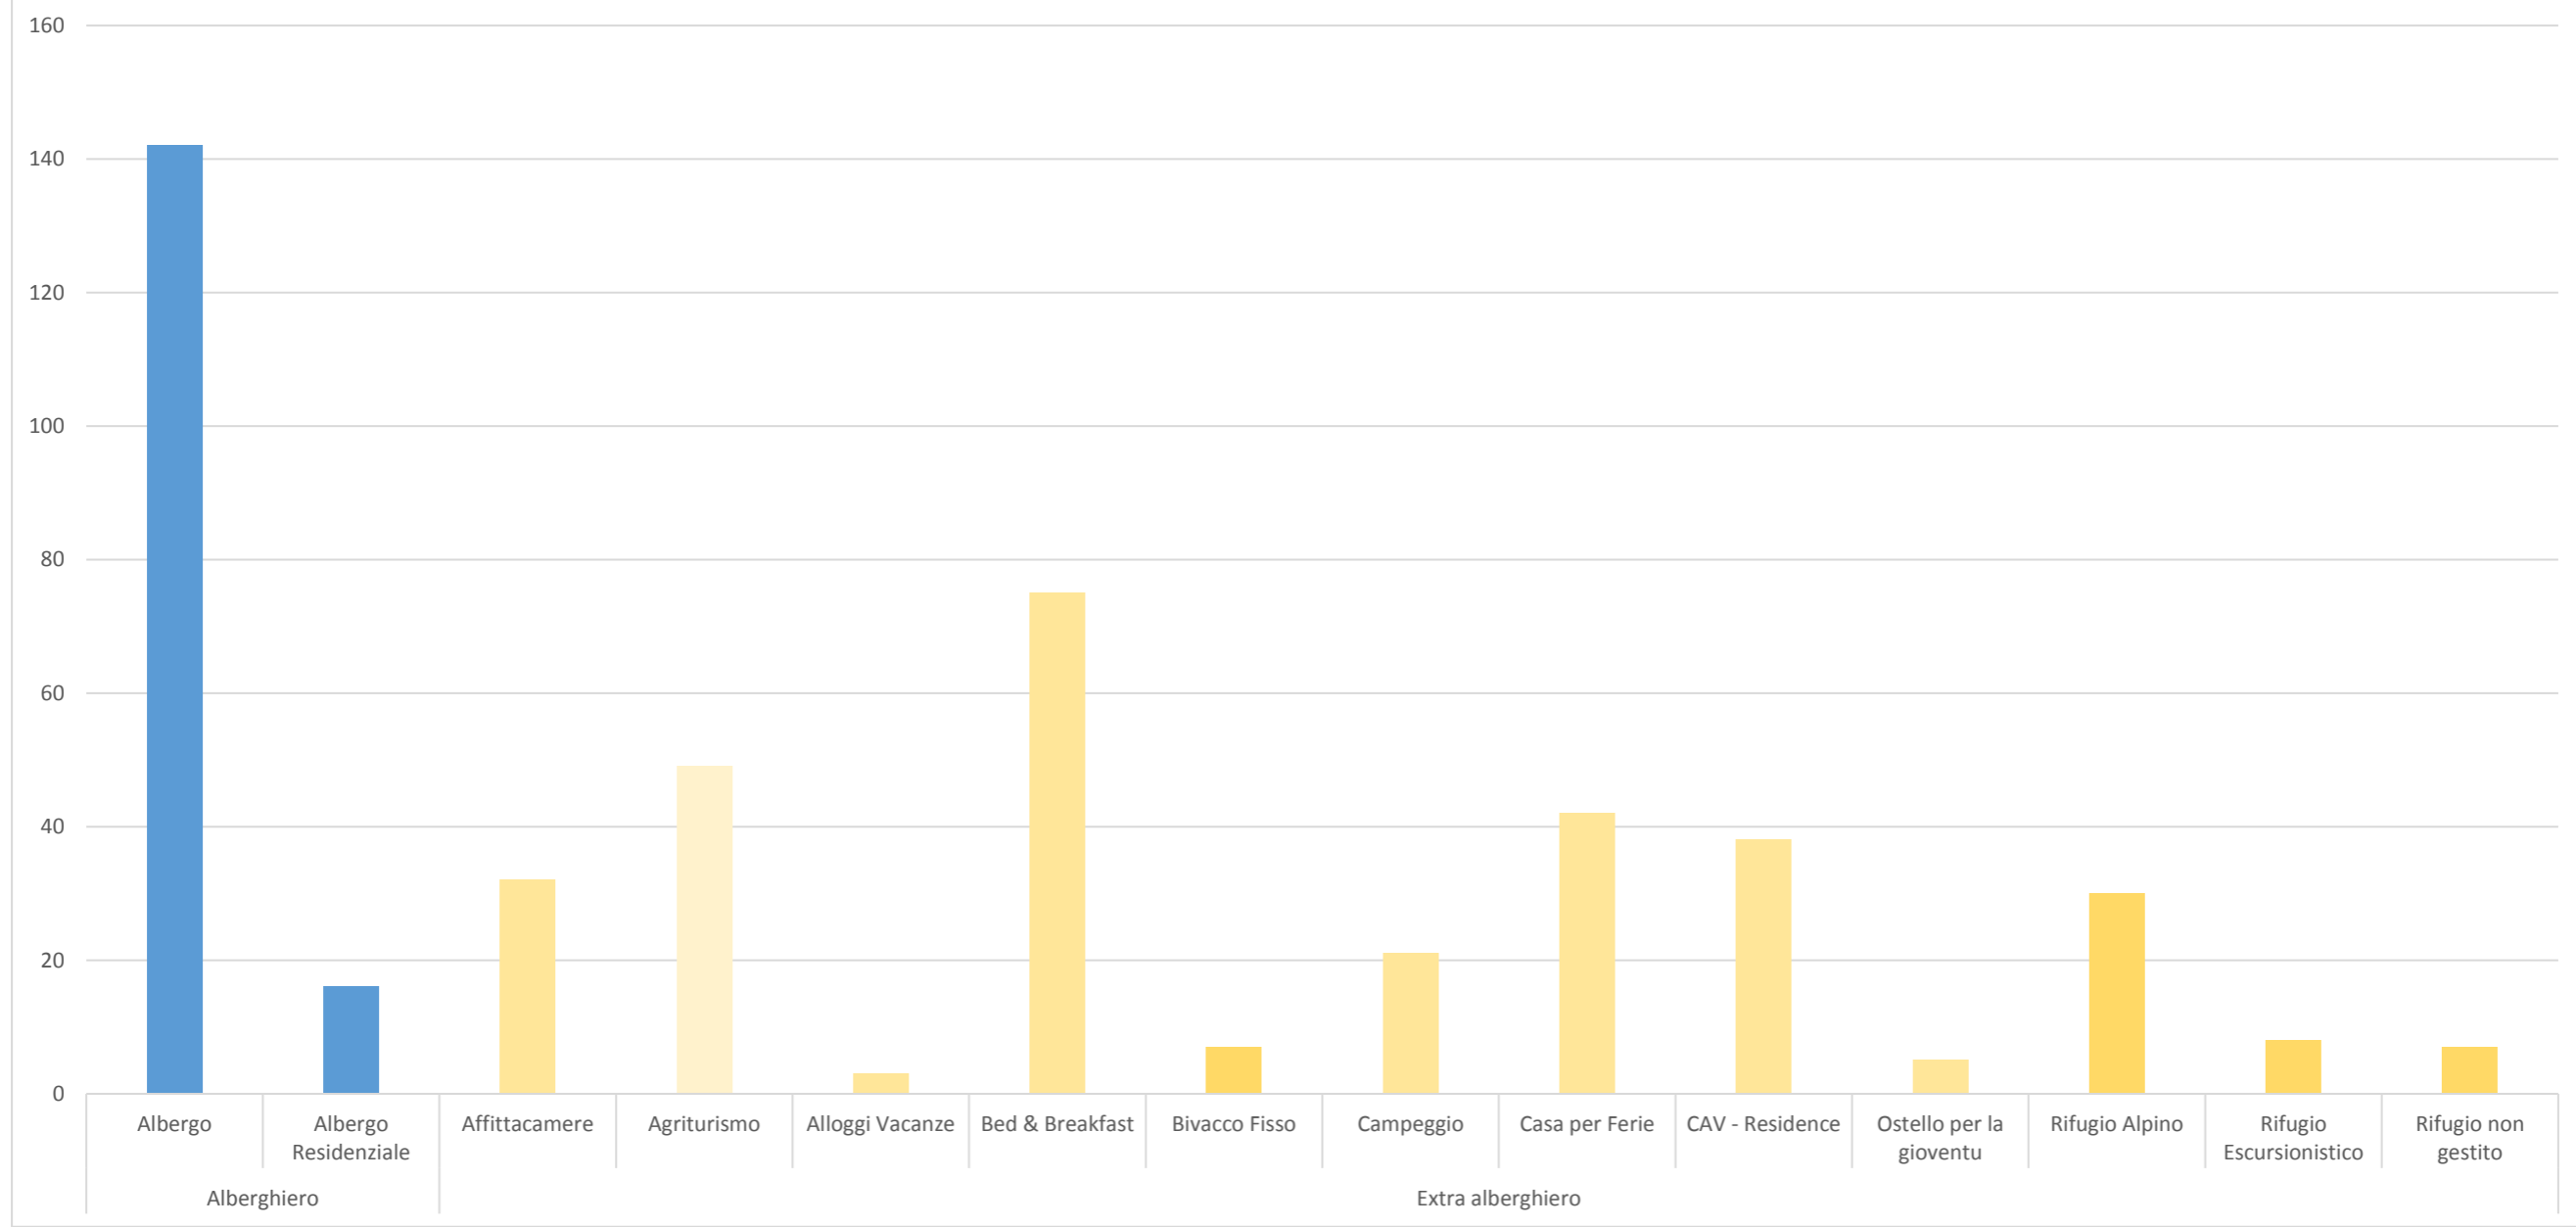

Tipologia strutture ricettive area GAL 2018

Comparti strutture ricettive area GAL 2018

	Qualifica	Valle	2018			2015		
			Strutture	Camere	Letti	Strutture	Camere	Letti
Alberghiero	Albergo	Alta Valle di Susa	103	3.630	8.850	107	3.658	8.857
		Bassa Valle di Susa	8	80	158	9	86	168
		Pinerolese	2	57	116	3	65	133
		Val Cenischia	3	36	73	3	36	73
		Val Pellice	3	32	61	4	39	76
		Val Sangone	4	83	142	6	170	315
		Valli Chisone e G.	19	584	1.602	19	513	1.451
			142	4.502	11.002	151	4.567	11.073
	Albergo Residenziale	Alta Valle di Susa	14	591	2.022	14	711	2.463
		Pinerolese	1	12	18	2	29	68
Valli Chisone e G.		1	7	18	1	7	18	
		16	610	2.058	17	747	2.549	
Alberghiero	Totale area GAL	Totale area GAL	158	9.614	24.062	319	9.881	24.695
Extra alberghiero	Affittacamere	Alta Valle di Susa	9	43	84	10	50	91
		Bassa Valle di Susa	3	11	21	4	14	25
		Pinerolese	2	6	12	1	4	8
		Val Cenischia	2	7	15	2	7	15
		Val Pellice	10	45	107	10	49	111
		Valli Chisone e G.	6	22	53	7	26	58
			32	134	292	34	150	308
	Agriturismo	Alta Valle di Susa	10	47	132	9	44	118
		Bassa Valle di Susa	1	4	10	0	0	0
		Pinerolese	2	7	27	3	10	33
		Val Cenischia	2	13	33	1	3	8
		Val Pellice	22	87	225	21	88	237
		Val Sangone	2	5	10	2	5	10
		Valli Chisone e G.	10	42	111	12	51	135
		49	205	548	48	201	541	
	Alloggi Vacanze	Alta Valle di Susa	1	5	11	0	0	0
		Val Pellice	1	2	4	1	2	4
		Valli Chisone e G.	1	1	3	1	1	3
			3	8	18	2	3	7
	Bed & Breakfast	Alta Valle di Susa	20	44	95	22	48	103
		Bassa Valle di Susa	9	19	40	10	17	37
		Pinerolese	4	5	11	5	6	13
		Val Cenischia	3	4	10	2	3	6
		Val Pellice	18	35	80	15	28	63
		Val Sangone	9	16	39	11	21	47
		Valli Chisone e G.	12	29	60	13	33	66
		75	152	335	78	156	335	
	Bivacco Fisso	Alta Valle di Susa	3	3	22	3	3	22
		Val Cenischia	2	2	30	2	2	30
		Val Pellice	1	1	12	1	1	12
Valli Chisone e G.		1	1	4				
		7	7	68	6	6	64	

Tipologia strutture ricettive per valle 2018