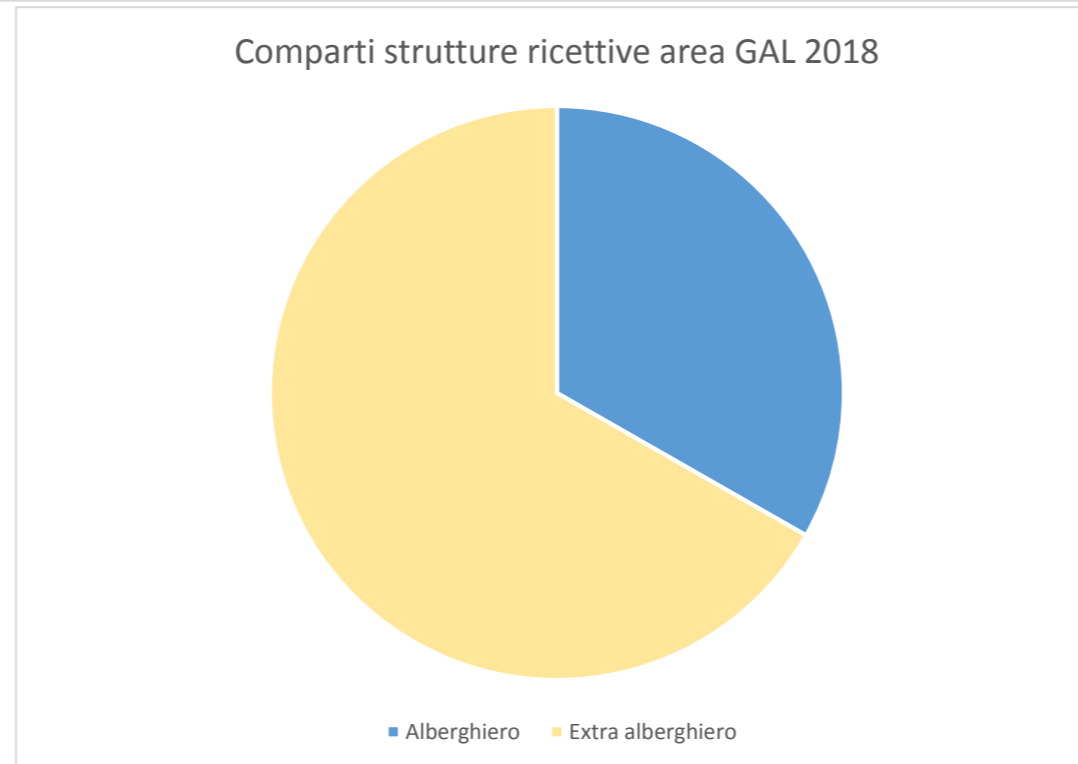

Tipologia strutture ricettive area GAL 2018

Comparti strutture ricettive area GAL 2018

	Qualifica	Valle	2018			2015		
			Strutture	Camere	Letti	Strutture	Camere	Letti
Alberghiero	Albergo	Alta Valle di Susa	103	3.630	8.850	107	3.658	8.857
		Bassa Valle di Susa	8	80	158	9	86	168
		Pinerolese	2	57	116	3	65	133
		Val Cenischia	3	36	73	3	36	73
		Val Pellice	3	32	61	4	39	76
		Val Sangone	4	83	142	6	170	315
		Valli Chisone e G.	19	584	1.602	19	513	1.451
			142	4.502	11.002	151	4.567	11.073
	Albergo Residenziale	Alta Valle di Susa	14	591	2.022	14	711	2.463
		Pinerolese	1	12	18	2	29	68
Valli Chisone e G.		1	7	18	1	7	18	
		16	610	2.058	17	747	2.549	
Alberghiero	Totale area GAL	Totale area GAL	158	9.614	24.062	319	9.881	24.695
Extra alberghiero	Affittacamere	Alta Valle di Susa	9	43	84	10	50	91
		Bassa Valle di Susa	3	11	21	4	14	25
		Pinerolese	2	6	12	1	4	8
		Val Cenischia	2	7	15	2	7	15
		Val Pellice	10	45	107	10	49	111
		Valli Chisone e G.	6	22	53	7	26	58
			32	134	292	34	150	308
	Agriturismo	Alta Valle di Susa	10	47	132	9	44	118
		Bassa Valle di Susa	1	4	10	0	0	0
		Pinerolese	2	7	27	3	10	33
		Val Cenischia	2	13	33	1	3	8
		Val Pellice	22	87	225	21	88	237
		Val Sangone	2	5	10	2	5	10
		Valli Chisone e G.	10	42	111	12	51	135
		49	205	548	48	201	541	
	Alloggi Vacanze	Alta Valle di Susa	1	5	11	0	0	0
		Val Pellice	1	2	4	1	2	4
		Valli Chisone e G.	1	1	3	1	1	3
			3	8	18	2	3	7
	Bed & Breakfast	Alta Valle di Susa	20	44	95	22	48	103
		Bassa Valle di Susa	9	19	40	10	17	37
		Pinerolese	4	5	11	5	6	13
		Val Cenischia	3	4	10	2	3	6
		Val Pellice	18	35	80	15	28	63
		Val Sangone	9	16	39	11	21	47
		Valli Chisone e G.	12	29	60	13	33	66
		75	152	335	78	156	335	
	Bivacco Fisso	Alta Valle di Susa	3	3	22	3	3	22
		Val Cenischia	2	2	30	2	2	30
		Val Pellice	1	1	12	1	1	12
Valli Chisone e G.		1	1	4				
		7	7	68	6	6	64	

Tipologia strutture ricettive per valle 2018